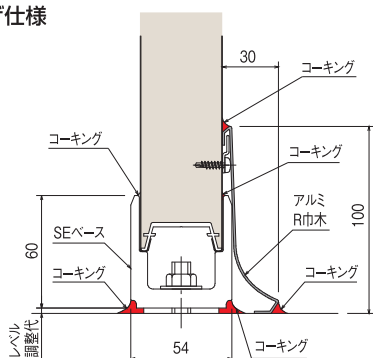

弊社製引き戸の戸袋部分にも取り付け可能。衛生面にも配慮した設計です。

現地での加工もスムーズ。施工性に優れた樹脂無垢仕様。

床部施工例

樹脂クリーン巾木仕上げ仕様

アルミR巾木仕上げ仕様

樹脂台車ガード施工例

- 注)
 (1) 不陸が10mm以上の場合別途化粧巾木が必要
 (2) パネル継目部には全てシリコンシーリング材塗布

設置手順とシーラー施工位置

シーラー施工位置：シーラーはライトグレー色

- R巾木本体を任意寸法に切断加工する
 - R巾木裏面の壁接合部分へ固定用シーラーを塗布する
 - R巾木裏面の床接合部分へ固定用シーラーを塗布する
 - R巾木を設置する
 - 出隅カバーのオーバーラップ部裏面と床面接触部に置きシールを塗布する
 - 出隅カバーを出隅部に設置する
 - 溝部はシーラーで仕上げる
 - 溝部はシーラーで仕上げる
 - 出隅カバーとの接合面からはみ出したシーラーを除去
 - 端部の溝はシーラーで塞ぐ
- 開口端部は切断のみ(特別なカバーは不要)