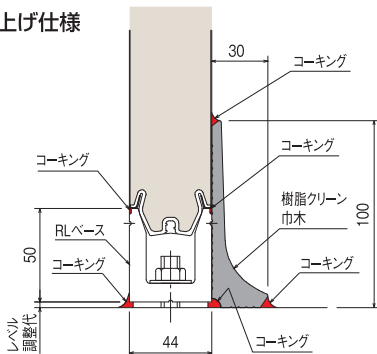

塵埃付着軽減仕様(台車ガード)

本体上下に形成した二段R設計で、塵埃の付着を軽減します。

アルミR巾木(出隅部のおさまり)

食品加工室・クリーンルーム向け アルミR巾木

「アルミR巾木」を「樹脂クリーン巾木」と同形状にモデルチェンジ。用途に合わせ、樹脂製・アルミ製をお選びいただけます。

R巾木の意匠を統一

「樹脂クリーン巾木」と出隅部材を共用。発泡樹脂製エンド材も備え、意匠性を向上しました。

戸袋部(引き戸)にも取り付け可能

弊社製引き戸の戸袋部分にも取り付け可能。衛生面にも配慮した設計です。

現地での加工もスムーズ。施工性に優れた樹脂無垢仕様。

床部施工例

樹脂クリーン巾木仕上げ仕様

アルミR巾木仕上げ仕様

樹脂台車ガード施工例

- 注)
 (1) 不陸が10mm以上の場合別途化粧巾木が必要
 (2) パネル継目部には全てシリコンシーリング材塗布

設置手順とシーラー施工位置