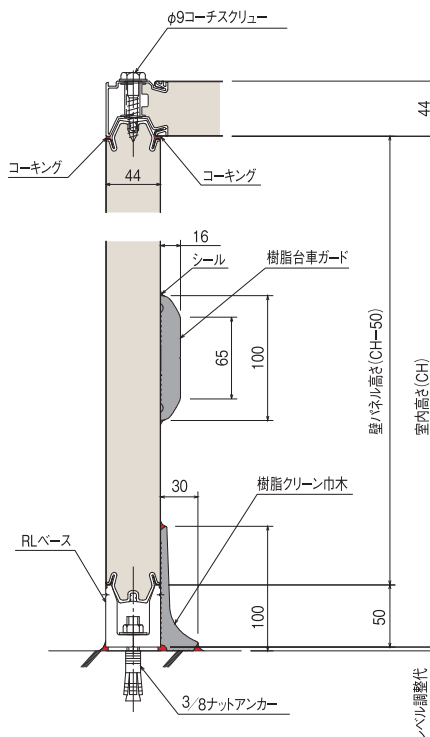

弊社製引き戸の戸袋部分にも取り付け可能。衛生面にも配慮した設計です。

現地での加工もスムーズ。施工性に優れた樹脂無垢仕様。

床部施工例

樹脂クリーン巾木仕上げ仕様

アルミR巾木仕上げ仕様

樹脂台車ガード施工例

- 注)
 (1) 不陸が10mm以上の場合別途化粧巾木が必要
 (2) パネル継目部には全てシリコンシーリング材塗布

設置手順とシーラー施工位置

シーラー施工位置：シーラーはライトグレー色

- R巾木本体を任意寸法に切断加工する
 - R巾木裏面の壁接合部分へ固定用シーラーを塗布する
 - R巾木裏面の床接合部分へ固定用シーラーを塗布する
 - R巾木を設置する
 - 出隅カバーのオーバーラップ部裏面と床面接触部に置きシールを塗布する
 - 出隅カバーを出隅部に設置する
 - 溝部はシーラーで仕上げる
 - 溝部はシーラーで仕上げる
 - 出隅カバーとの接合面からはみ出したシーラーを除去
 - 端部の溝はシーラーで塞ぐ
- 開口端部は切断のみ(特別なカバーは不要)