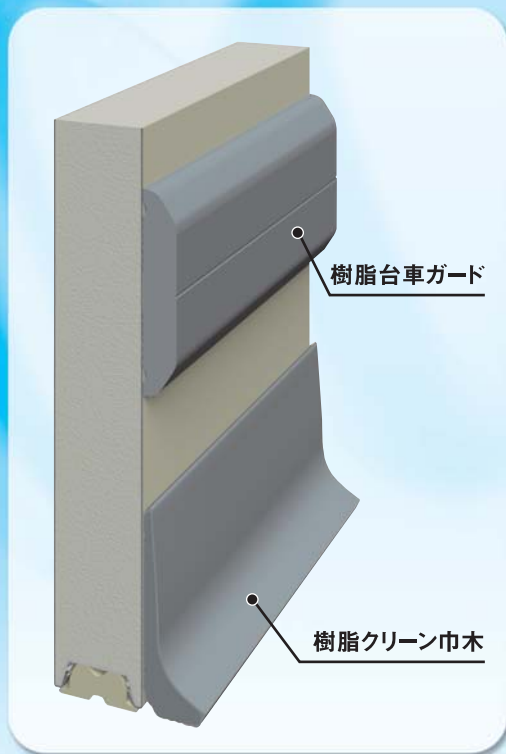

水を大量に使用する食品加工室環境に最適 巾木内部のゴミ・細菌溜まりを防ぐ樹脂無垢製

食品加工室では、床周りの衛生管理が重要管理ポイントのひとつです。しかし、金属製R巾木の場合、水を大量に使用する環境下では、水分及び異物がR巾木の裏側に回りこみ、雑菌繁殖の温床になる課題(リスク)を抱えています。「樹脂クリーン巾木」「樹脂台車ガード」は、樹脂無垢仕様の採用により、R巾木裏側への「止水機能」を強化。製造工程や清掃時に水を大量に使用する食品加工室などでも、水分・異物の侵入を防ぎ、衛生管理に効果を発揮します。

本体裏側への止水機能を強化

樹脂無垢仕様の採用で、R巾木内部への水分及び異物の侵入を効果的に防止し、ゴミ・細菌溜まりを防ぎます。

優れた耐衝撃性・耐薬品性

耐衝撃性や耐薬品性(耐酸性、耐アルカリ性)に優れた設計です。

現地加工・施工もスムーズ

樹脂無垢仕様のため、コーナーエンドが不要です。現地での加工も容易で施工性に優れています。

扉開口部との納まりも良好

扉開口部との納まりを考慮し、衛生規範に記された50Rを遵守し、且つ出代30mmのコンパクト化を実現しました。